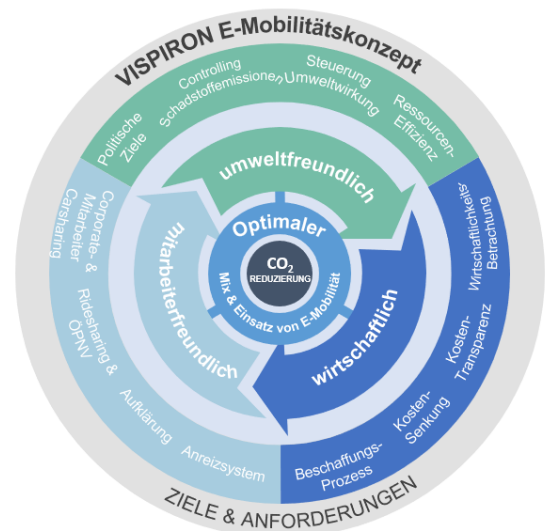

Die VISPIRON Gruppe begleitet mit über 500 Mitarbeiterinnen und Mitarbeitern ihre Kunden mit Produkten und Lösungen für die Mobilität der Zukunft. Von der Konzeptphase bis hin zu Realisierung, Einsatz und Betrieb neuer Mobilitätsmodelle liefern wir die passenden Lösungen. Dabei setzen wir die richtigen Methoden, Tools und Produkte ein, um die Transformation auf technischer Ebene und für die Mitarbeiter erfolgreich zu gestalten.